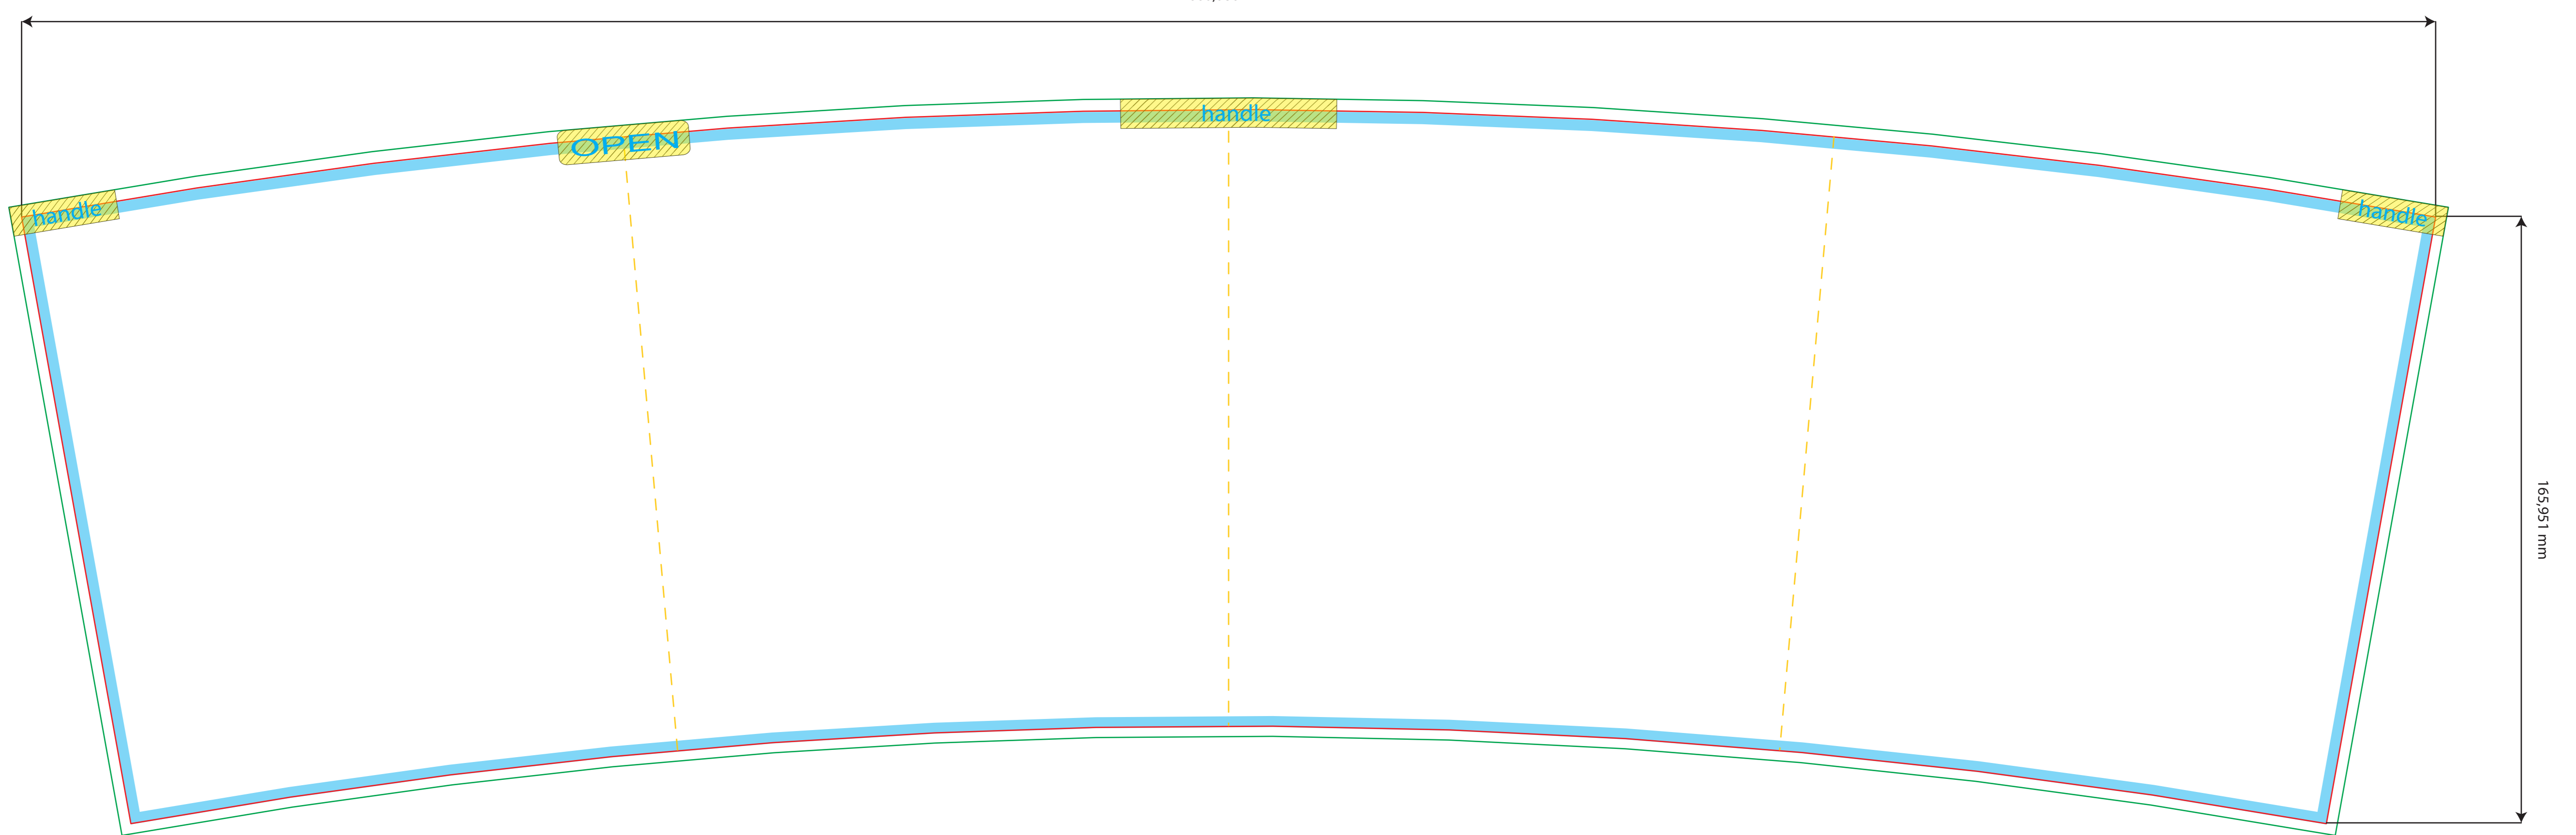

# WYRYS PLAST SERVICE PACK - WIADRO W5ALDL SPECJAL - forma 344v3 - WYKROJNIK 2788-IML

Wykrojnik - linia cięcia.

Bezpieczna strefa. Wszystkie teksty i elementy graficzne takie jak logo, kody kreskowe, teksty powinny być odsunięte minimum o 3 mm od krawędzi cięcia.

Spad - grafika wyciągnięta o 3 mm poza wykrojnik, na ścięcie.

SKALA 1:1